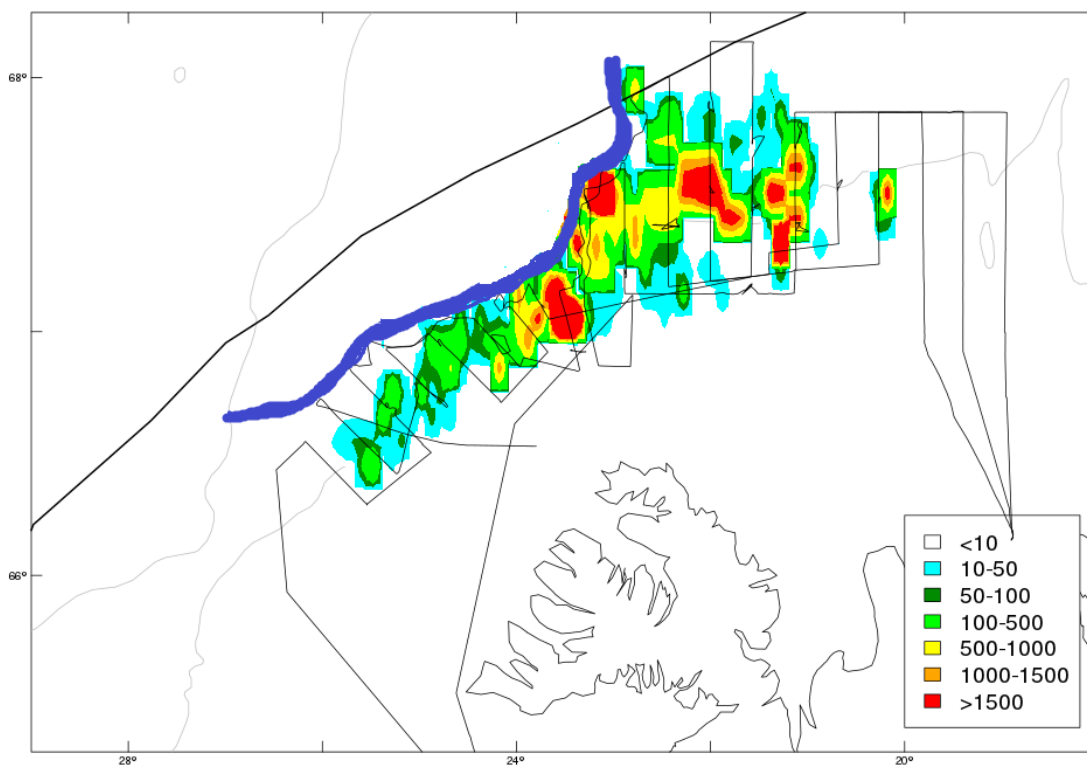

## Myndir

Mynd 1. Útbreiðsla loðnu og leiðarlínur rs. Bjarna Sæmundssonar, rs. Árna Friðrikssonar og uppsjávarskipsins Polar Amaroq dagana 11.-15. janúar.

Mynd 2. Útbreiðsla loðnu og leiðarlínur rs. Bjarna Sæmundssonar, rs. Árna Friðrikssonar og uppsjávarskipsins Polar Amaroq dagana 17.-20. janúar. Jaðar hafíss er jafnframt sýndur á myndinni.