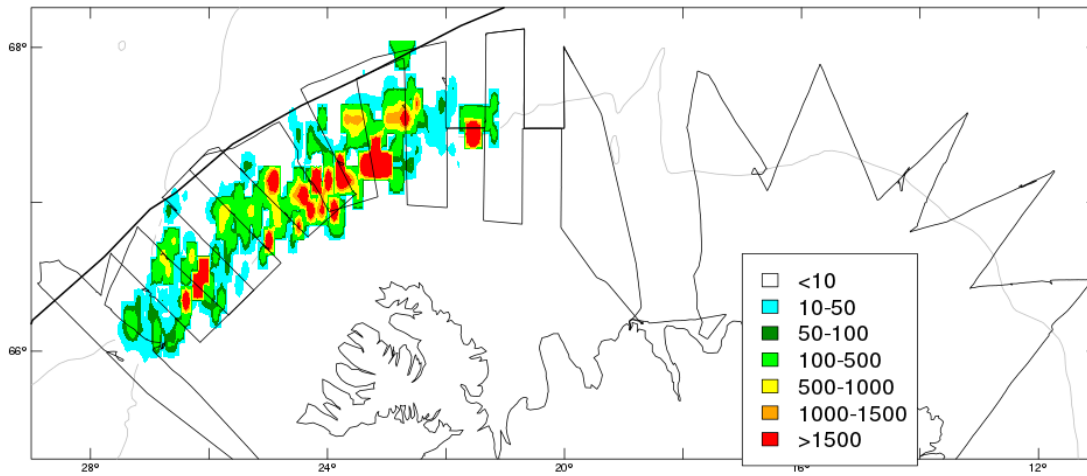

## Myndir

Mynd 1. Útbreiðsla loðnu og leiðarlínur rs. Bjarna Sæmundssonar, rs. Árna Friðrikssonar og uppsjávarskipsins Polar Amaroq dagana 11.-15. janúar.

Mynd 2. Útbreiðsla loðnu og leiðarlínur rs. Bjarna Sæmundssonar, rs. Árna Friðrikssonar og uppsjávarskipsins Polar Amaroq dagana 17.-20. janúar. Jaðar hafíss er jafnframt sýndur á myndinni.